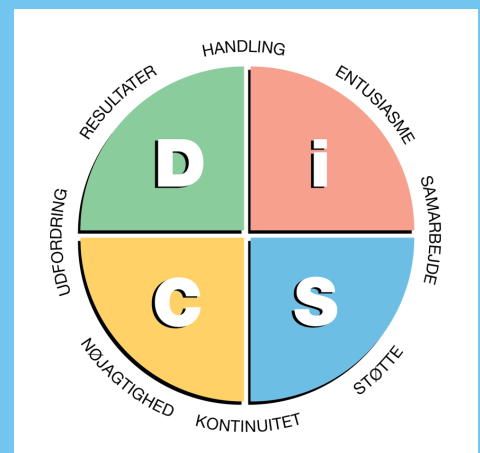

PROFILEN

Dybdegående: Den 20-siders *Everything DiSC Workplace*®-rapport giver praktiske tips og håndgribelige strategier til at skabe en bedre arbejdsplads.

Nøjagtig: *Everything DiSC Workplace* er baseret på adaptiv måling, hvilket betyder at spørgsmålene tilpasses efter personens svar. Derved forkortes besvarelsestiden, og deltageren tildeles den mest præcise DiSC®-stil overhovedet.

SPÆNDENDE OPFØLGINGSVÆRKTØJER

Everything DiSC® Sammenligningsrapport:

Genereres for to deltagere, og illustrerer de to personers ligheder og forskelle. Rapporten giver konkrete ideer til, hvordan de to personer skaber en effektiv samarbejdsrelation. Ideel til on-boarding, nye arbejdsgrupper, konflikthåndtering og meget mere. Ubegrænset adgang i forbindelse med alle *Everything DiSC*®-profiler.

Everything DiSC® Group Culture Report:

Hjælper med at afdække gruppens DiSC-kultur, herunder dens fordele og ulemper. Rapporten diskuterer, hvordan kulturen påvirker gruppens medlemmer og undersøger, hvordan den påvirker beslutninger og risikovillighed.

Kun på engelsk, sælges separat.

Everything DiSC Team View:

Giver et overblik over en gruppe af respondenter og deres individuelle DiSC-stile.

effektfuld a/s

effektfuld a/s
Råensvej 1, Råens Palæ, 9000 Aalborg
info@effektfuld.dk
www.effektfuld.dk
+45 20 68 20 61